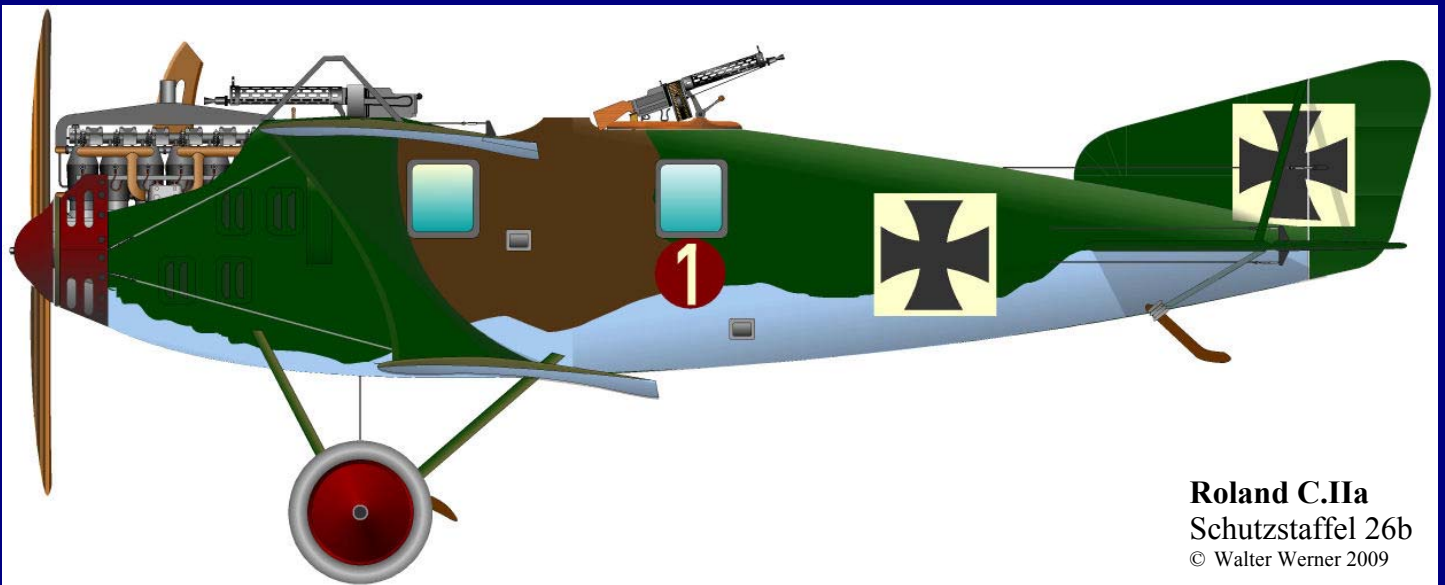

OKTOBER

Roland C.IIa
Schutzstaffel 26b
© Walter Werner 2009

Montag	Dienstag	Mittwoch	Donnerstag	Freitag	Samstag	Sonntag
				<i>1</i>	<i>2</i>	<i>3</i> <i>Erntedankfest</i>
<i>4</i>	<i>5</i>	<i>6</i>	<i>7</i>	<i>8</i>	<i>9</i>	<i>10</i> <i>Tag der Deutschen Einheit</i>
<i>11</i>	<i>12</i>	<i>13</i>	<i>14</i>	<i>15</i>	<i>16</i>	<i>17</i>
<i>18</i>	<i>19</i>	<i>20</i>	<i>21</i>	<i>22</i>	<i>23</i>	<i>24</i>
<i>25</i>	<i>26</i>	<i>27</i>	<i>28</i>	<i>29</i>	<i>30</i>	<i>31</i> <i>Reformationstag</i>