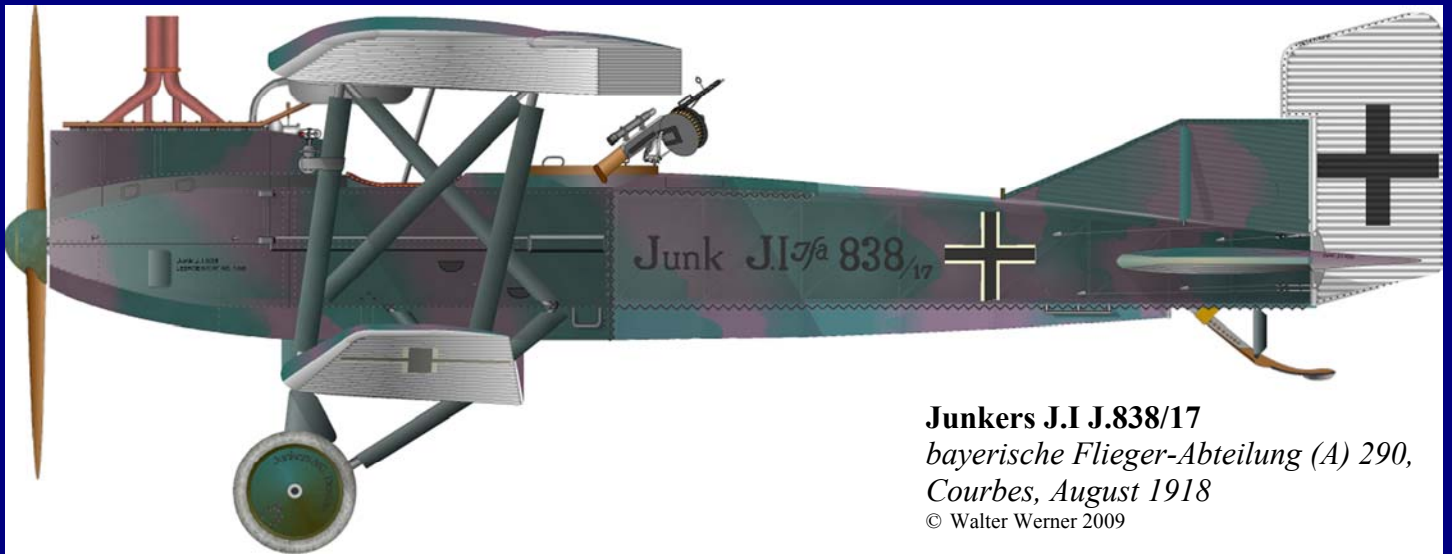

AUGUST

Junkers J.I J.838/17
bayerische Flieger-Abteilung (A) 290,
Courbes, August 1918
© Walter Werner 2009

Montag	Dienstag	Mittwoch	Donnerstag	Freitag	Samstag	Sonntag
						1
2	3	4	5	6	7	8
9	10	11	12	13	14	15 <i>Mariä Himmelfahrt</i>
16	17	18	19	20	21	22
23	24	25	26	27	28	29
30	31					

Sommerferien in Bayern: 02.08. - 13.09.