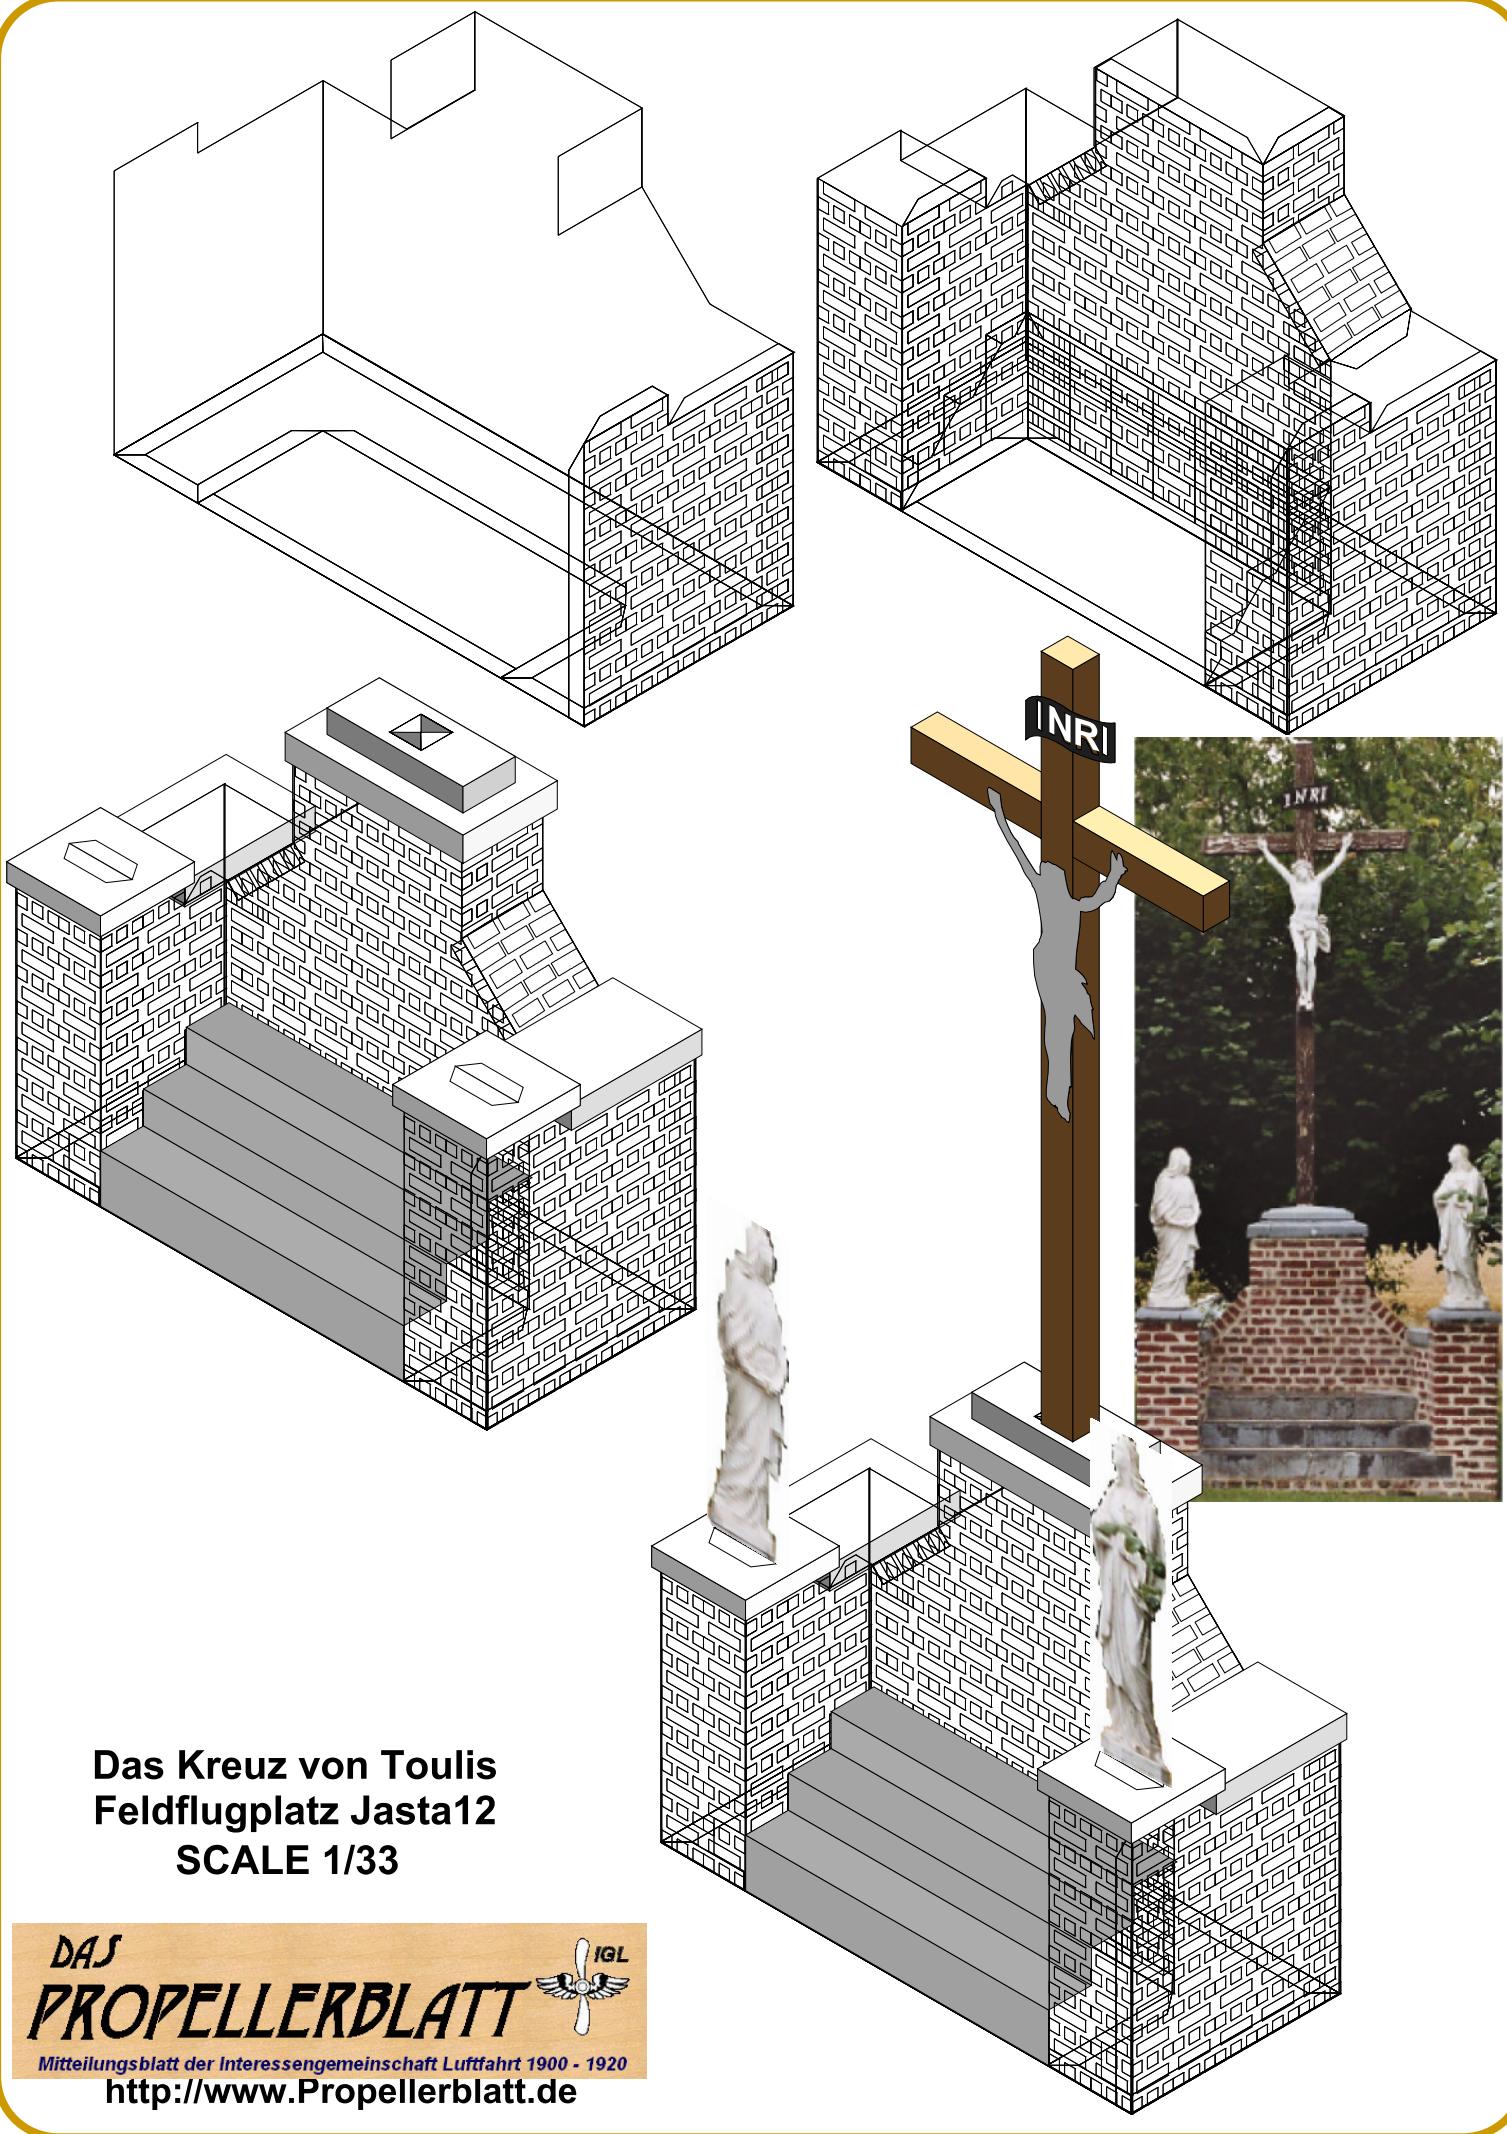

Das Kreuz von Toulis  
Feldflugplatz Jasta12  
SCALE 1/33

DAS  
**PROPELLERBLATT**  
Mitteilungsblatt der Interessengemeinschaft Luftfahrt 1900 - 1920  
<http://www.Propellerblatt.de>

**Das Kreuz von Toulis  
Feldflugplatz Jasta12  
SCALE 1/33**