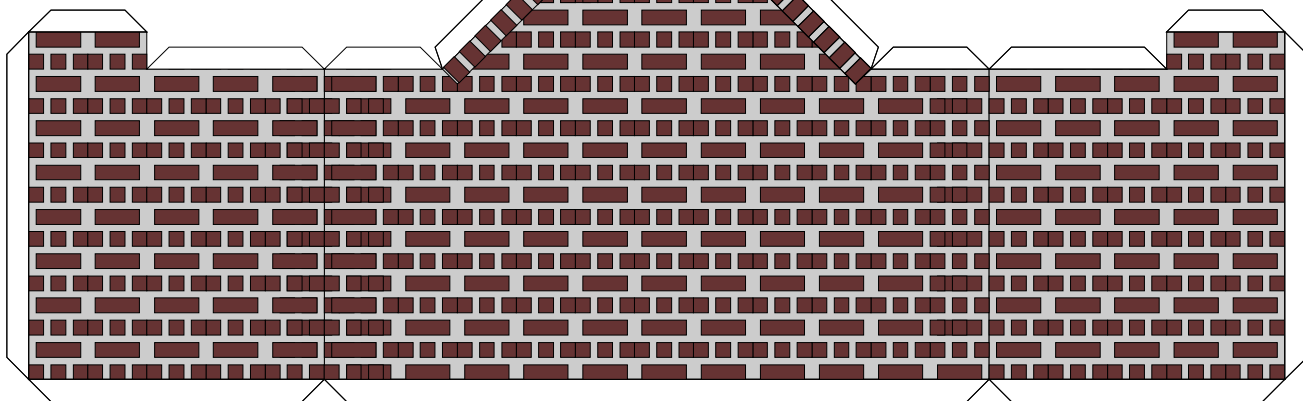

Das Kreuz von Toulis  
Feldflugplatz Jasta12  
SCALE 1/33

DAS  
**PROPELLERBLATT**  
Mitteilungsblatt der Interessengemeinschaft Luftfahrt 1900 - 1920  
<http://www.Propellerblatt.de>

**Das Kreuz von Toulis  
Feldflugplatz Jasta12  
SCALE 1/33**